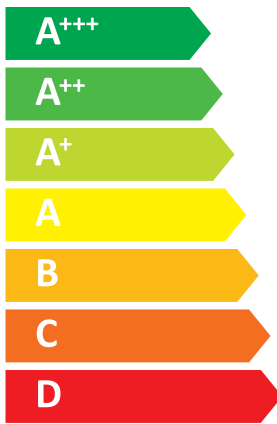

ENERG
енергия · ενεργεια

Y IJA
IE IA

Panasonic

WH-MDC07H3E5

55 °C

35 °C

A⁺⁺

A⁺⁺⁺