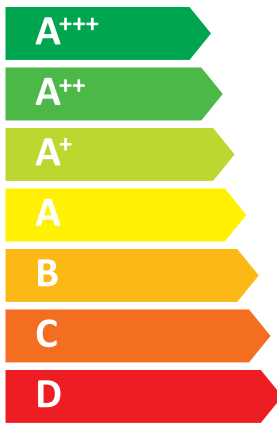

ENERG
енергия · ενεργεια

Y IJA
IE IA

Panasonic

WH-MDC05H3E5

55 °C

35 °C

A⁺⁺

A⁺⁺⁺